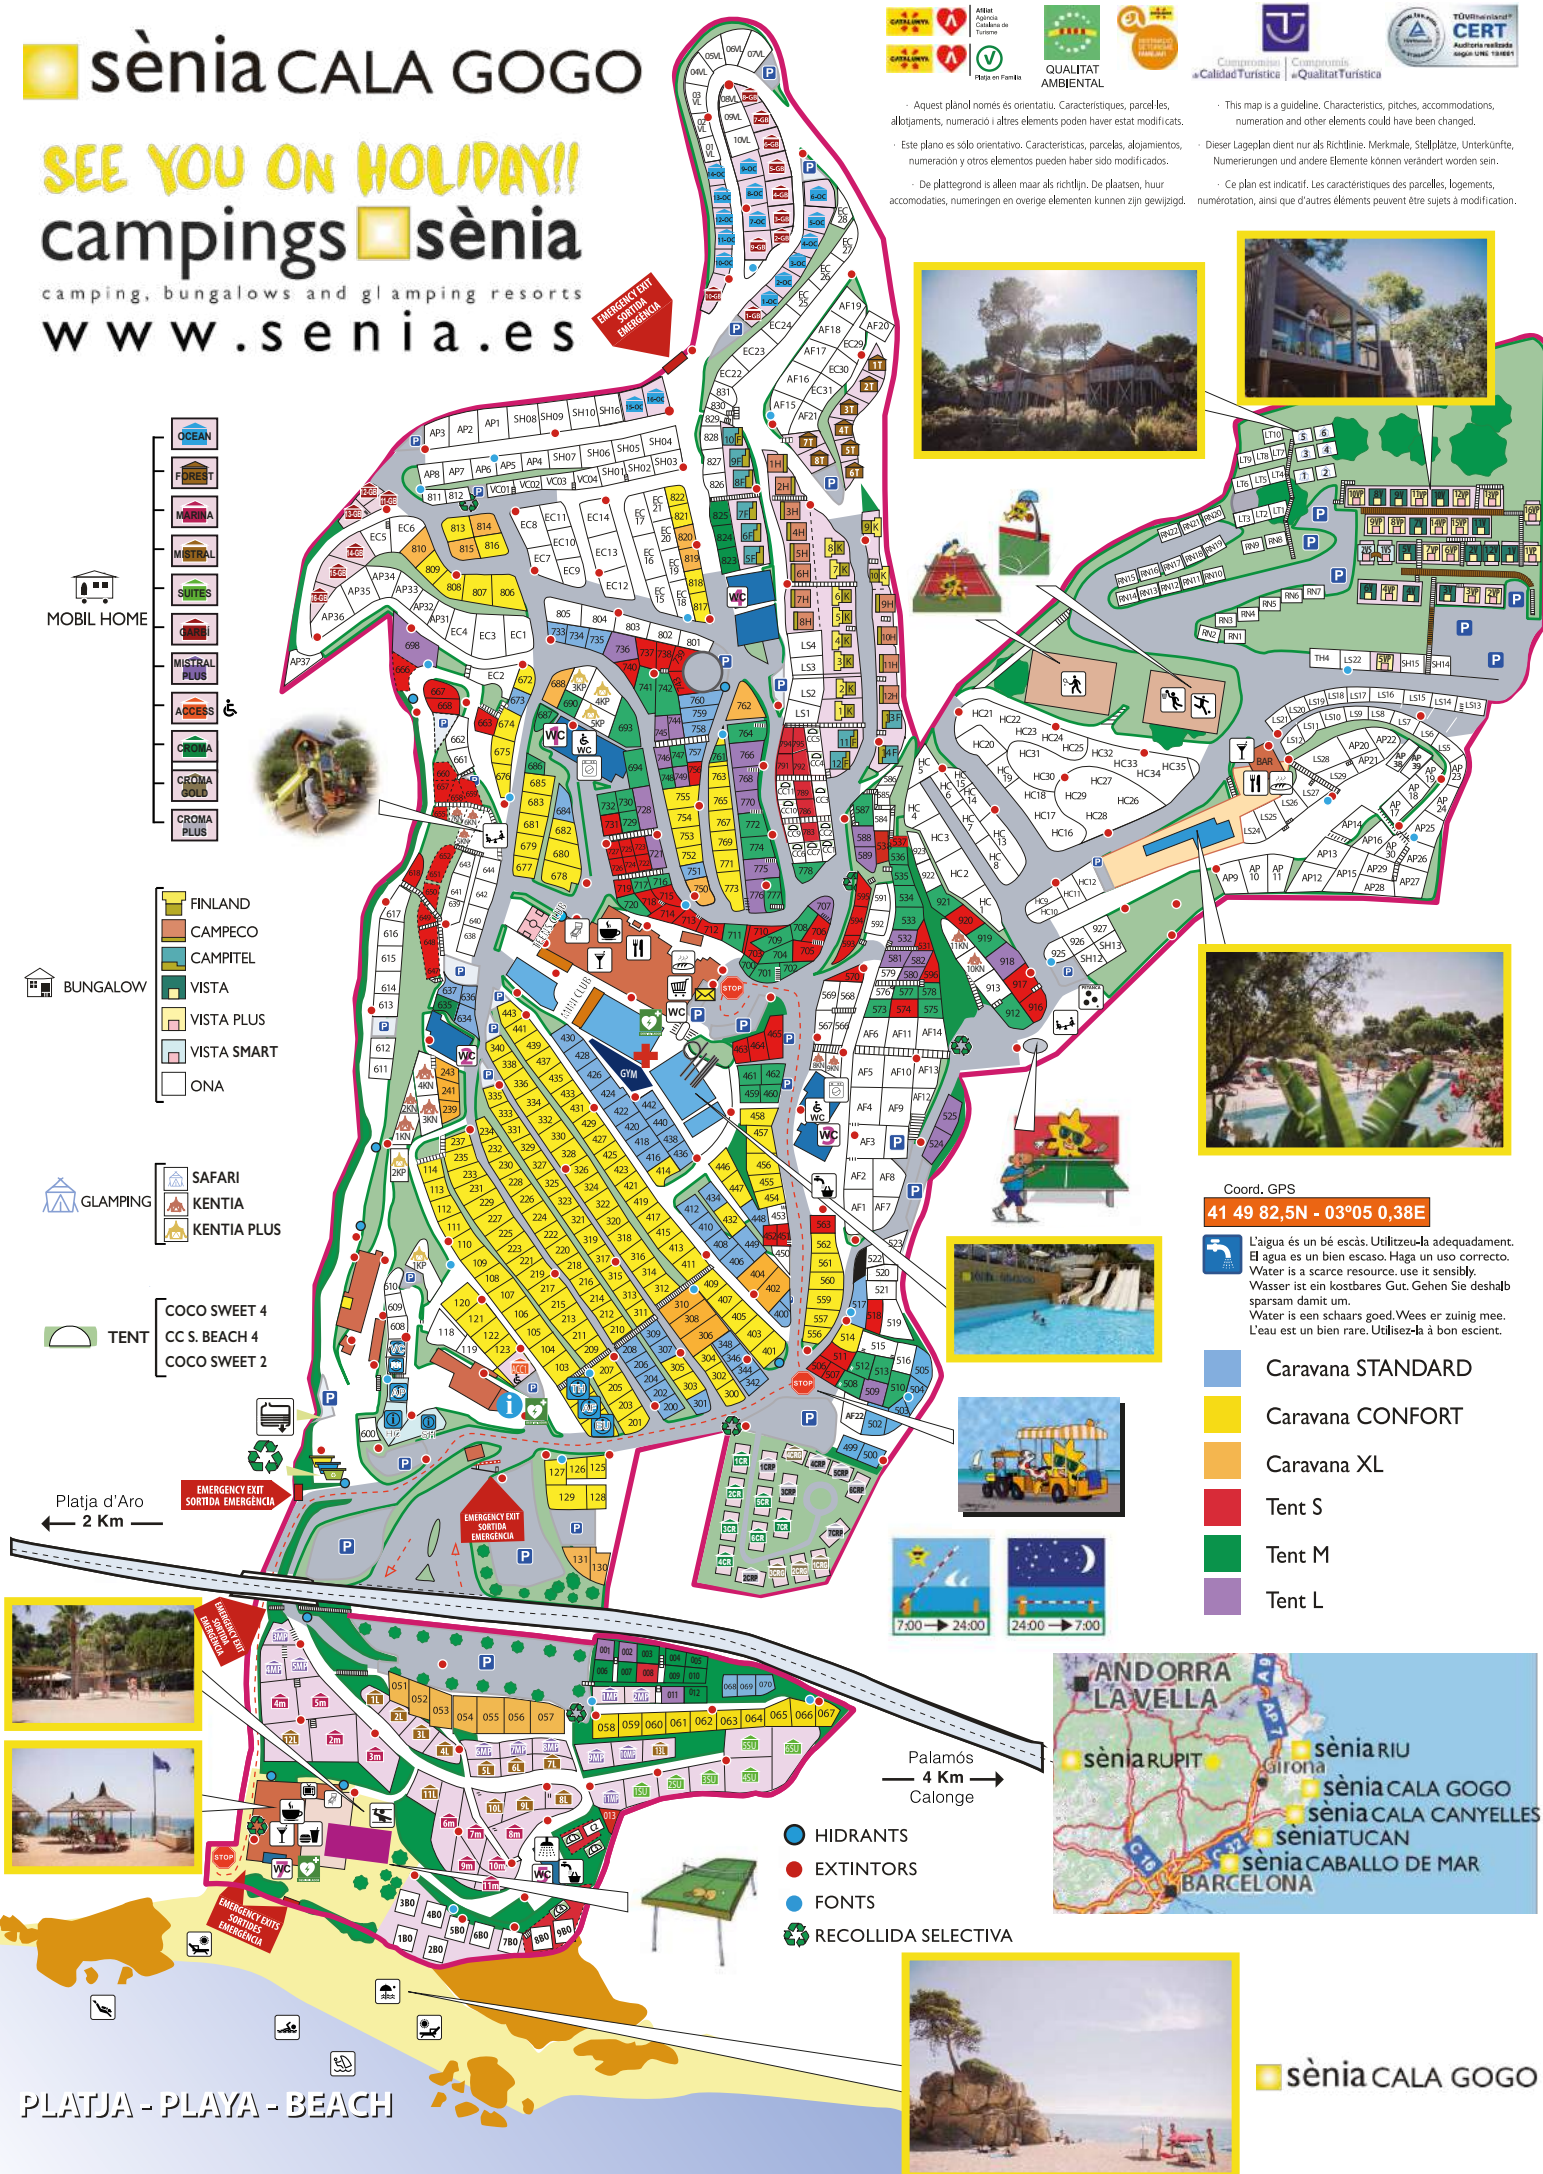

- **Mobil Home**
  - OCEAN
  - FOREST
  - MARINA
  - MISTRAL
  - SUNITE
  - GARBI
  - MISTRAL PLUS
  - ACCES
  - CROMA
  - CROMA GOLD
  - CROMA PLUS
- **Bungalow**
  - FINLAND
  - CAMPECO
  - CAMPITEL
  - VISTA
  - VISTA PLUS
  - VISTA SMART
  - ONA
- **Glamping**
  - SAFARI
  - KENTIA
  - KENTIA PLUS
- **Tent**
  - COCO SWEET 4
  - CC S. BEACH 4
  - COCO SWEET 2